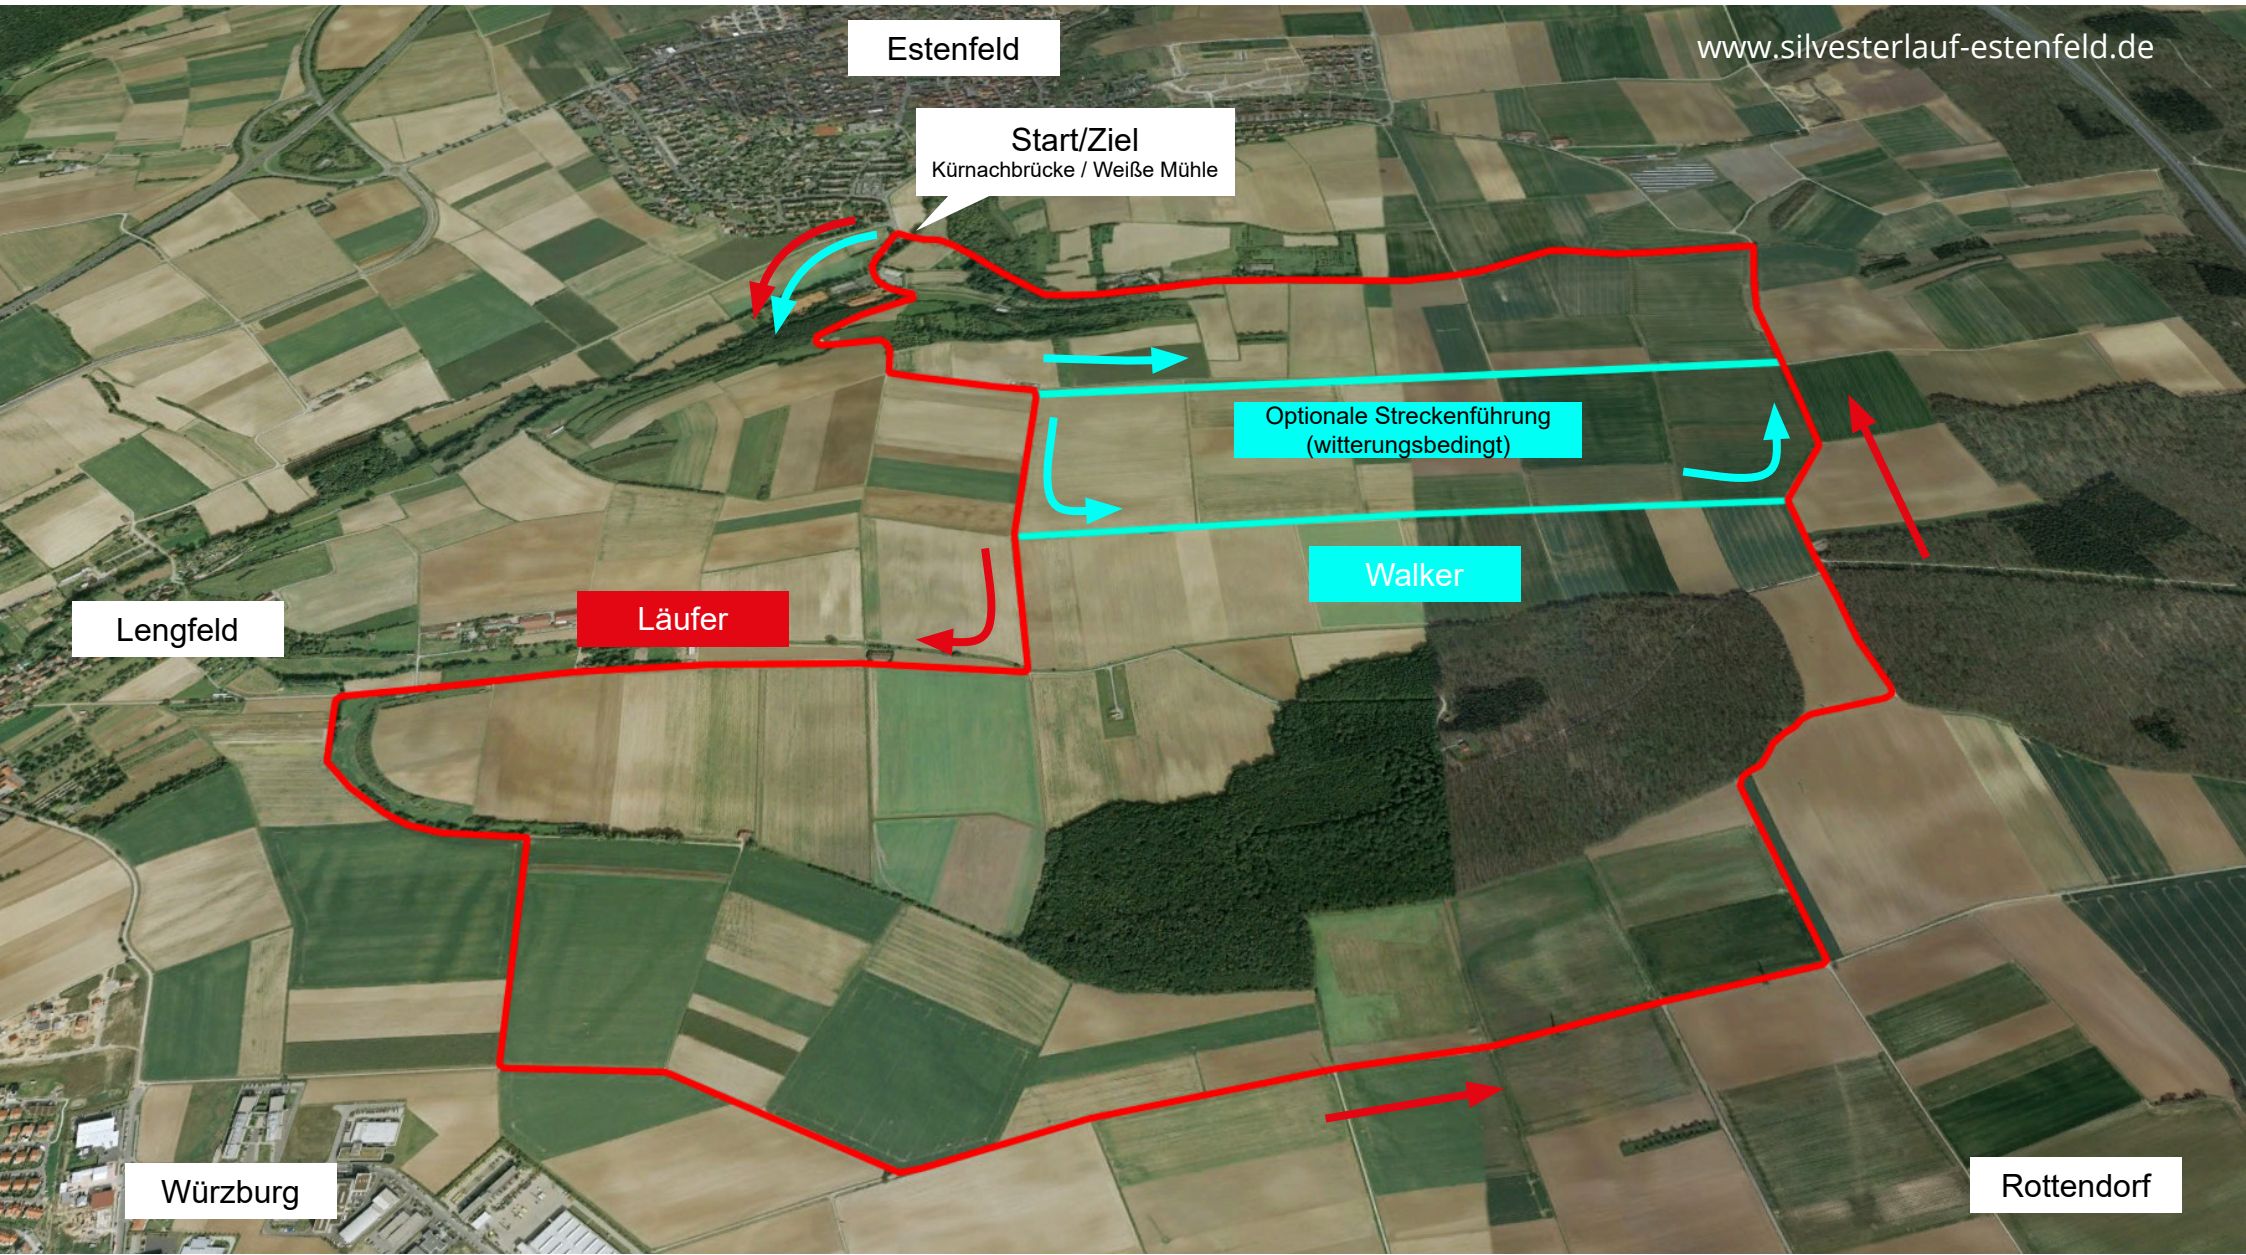

BENEFIZ *Silvesterlauf* ★ ESTENFELD ★

Streckenführung:

■ Laufstrecke ca. 9,5 km
(2 Berge, ca. 152 m Höhendifferenz)

■ Walkingstrecke max. 5,4 km

Grafik: Min., Durchschnitt, Max. Höhe: 218, 249, 283 m
Bereichswerte: Entfernung: 9,39 km | Höhendifferenz: 152 m, -152 m | Maximale Steigung: 13,6%, -21,0% | Durchschnittliche Steigung: 2,9%, -3,1%